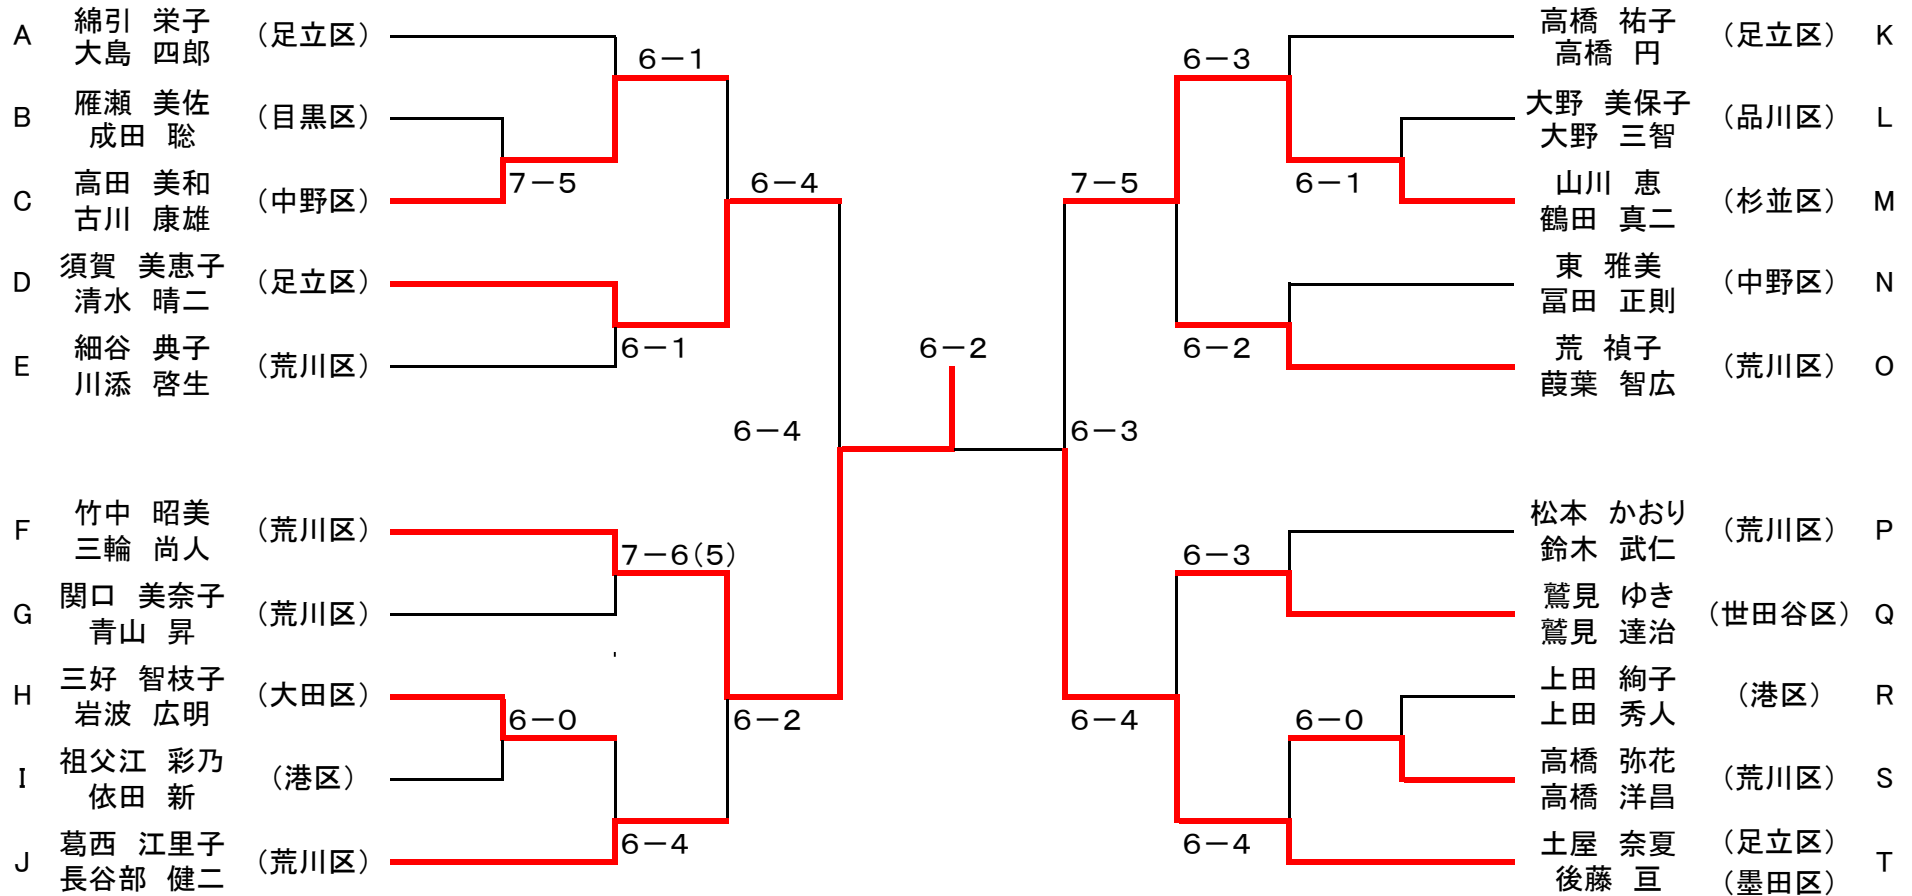

第1回 東京都23区
ミックスダブルス大会
予選リーグ 2

K

	1	2	3	順位
高橋 祐子 高橋 円 (足立区)	/	6-1	6-0	1
犬養 良子 犬養 栄一 (港区)	1-6	/	2-6	3
田中 山崎 (荒川区)	0-6	6-2	/	2

P

	1	2	3	順位
長尾 麻衣子 渡辺 久史 (世田谷区)	/	1-6	7-5	2
松本 かおり 鈴木 武仁 (荒川区)	6-1	/	6-3	1
永広 千加子 後藤 貴雄 (江東区)	5-7	3-6	/	3

L

	1	2	3	順位
広瀬 和美 広瀬 吉彦 (杉並区)	/	3-6	7-5	2
大野 美保子 大野 三智 (品川区)	6-3	/	6-2	1
秋山 紀与子 赤木 達也 (中央区)	5-7	2-6	/	3

Q

	1	2	3	順位
神山 三保 神山 泰成 (品川区)	/	6-4	(3)6-7	2
松村 聖子 中川 貴将 (港区)	4-6	/	1-6	3
鷺見 ゆき 鷺見 達治 (世田谷区)	7-6(3)	6-1	/	1

M

	1	2	3	順位
山川 恵 鶴田 真二 (杉並区)	/	6-1	6-0	
徳永 祐美 大渡 拓也 (千代田区)	1-6	/	6-2	
澤 道子 井井 琢也 (中央区)	0-6	2-6	/	

R

	1	2	3	順位
奥野 景子 小坂 知也 (中央区)	/	(6)6-7	0-6	3
米田 亜紀 鍵野 聡 (台東区)	7-6(6)	/	2-6	2
上田 絢子 上田 秀人 (港区)	6-0	6-2	/	1

N

	1	2	3	順位
ピーターソン・ハイデ ニールー・ウィリアムス (荒川区)	/	4-6	6-1	2
東 雅美 富田 正則 (中野区)	6-4	/	6-1	1
津曲 ゆり 上田 泰彦 (品川区)	1-6	1-6	/	3

S

	1	2	3	順位
高橋 弥花 高橋 洋昌 (荒川区)	/	7-6(4)	6-2	1
若山 理菜 濱田 秀崇 (港区)	6-7(4)	/	6-1	2
土倉 優 丸野 益雄 (足立区)	2-6	1-6	/	3

O

	1	2	3	順位
譽田 馨子 椎名 正之 (江東区)	/	-	0-8	2
井上 のぞみ 井上 智雄 (渋谷区)	-	/	-	NS
荒 禎子 葭葉 智広 (荒川区)	8-0	-	/	1

T

	1	2	3	順位
土屋 奈夏 後藤 亘 (足立区)	/	8-3	-	1
山口 美華 豊田 拓己 (品川区)	3-8	/	-	2
廣岡 方美 伊藤 誠 (世田谷区)	-	-	/	NS

第1回 東京都23区 ミックスダブルス大会 決勝トーナメント

日時 2011年6月12日(日)
場所 舎人公園テニスコート
主催 東京都23区テニス協会
後援 足立区教育委員会

優勝 竹中 昭美 (荒川区) / 三輪 尚人 (荒川区)
2位 土屋 奈夏 (足立区) / 後藤 亘 (墨田区)
3位 須賀 美恵子 (足立区) / 清水 晴二 (足立区)
3位 山川 恵 (杉並区) / 鶴田 真二 (杉並区)