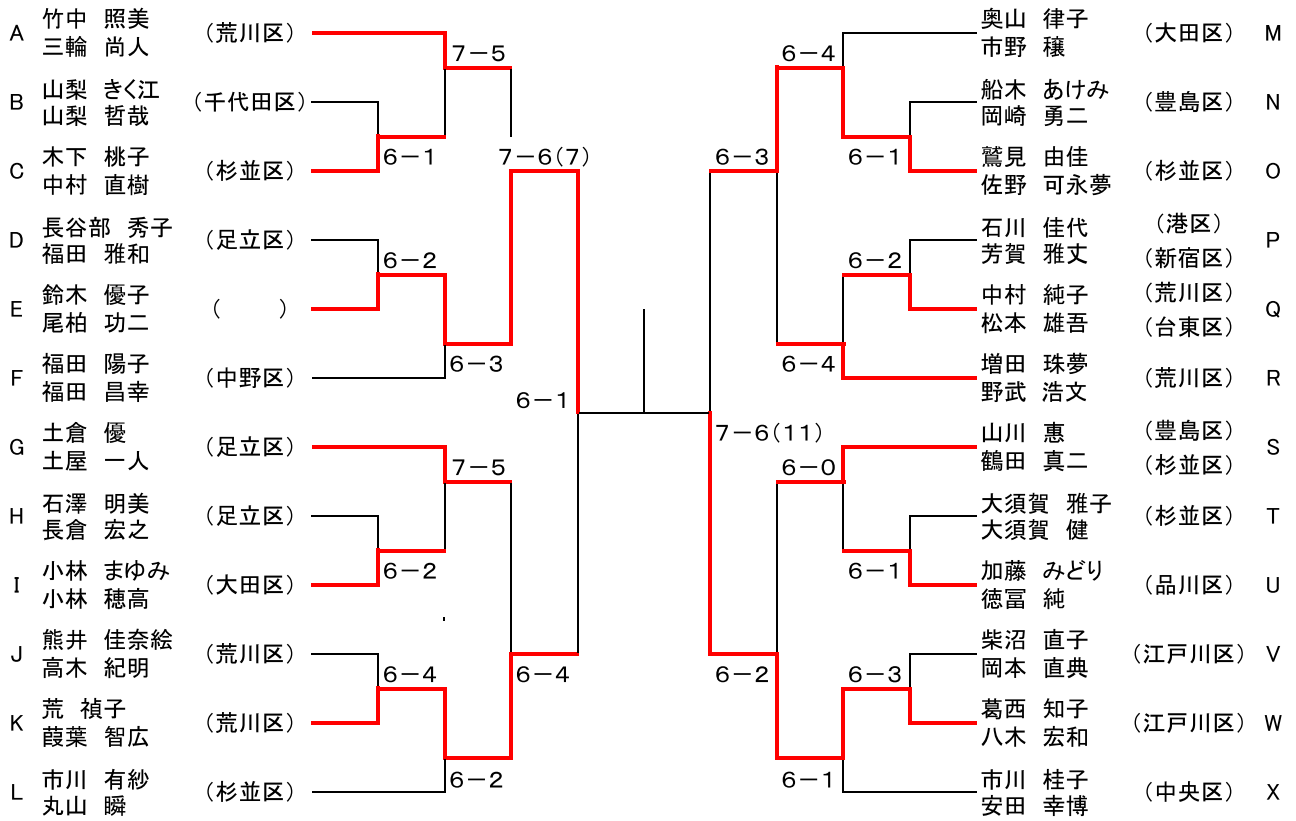

日時 2012年6月10日(日)
場所 舎人公園
主催 東京都23区テニス協会
後援 足立区教育委員会

第2回 東京都23区 ミックスダブルス大会 決勝トーナメント

(時間切れで2チーム優勝)

優勝 鈴木 優子
尾柏 功二

3位 荒 禎子 (荒川区)
葭葉 智広

優勝 葛西 知子 (江戸川区)
八木 宏和

3位 鷺見 由佳 (杉並区)
佐野 可永夢